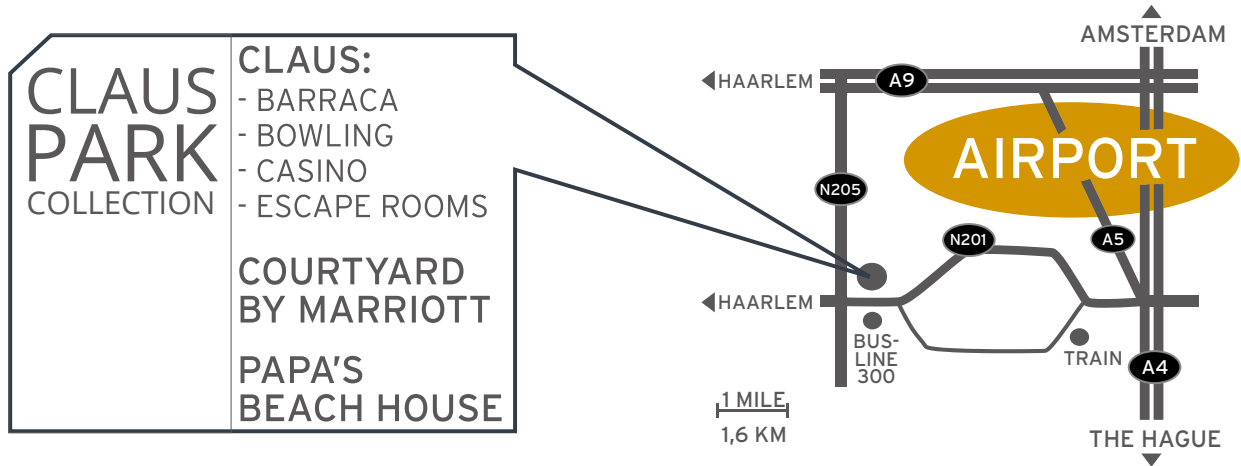

COURTYARD BY MARRIOTT AMSTERDAM AIRPORT

VANAF DE A4 (AMSTERDAM / DEN HAAG)

- afslag 3 Hoofddorp N201
- volg N201 richting Hoofddorp / Heemstede / Haarlem
- afslag Haarlemmermeerse Bos
- volg borden Claus / Courtyard

VANAF HAARLEM / HEEMSTEDE

- richting Hoofddorp
- volg N201 richting Hoofddorp
- afslag Haarlemmermeerse Bos
- volg borden Claus / Courtyard

BUSVERBINDING

- Vanaf Schiphol
- Zuidtangent lijn 300 (bus halte B2)
 - Halte "Overbos" uitstappen
 - Vanaf halte "Overbos" 5 min. / 300 mtr. lopen

- Vanaf Haarlem of Hoofddorp
- Zuidtangent lijn 300
 - Bus 340
 - Halte "Overbos" uitstappen
 - Vanaf halte "Overbos" 5 min. / 300 mtr. lopen

Vertrek bus 300 10 keer per uur, 's nachts 1 keer per uur.

FROM THE A4 (AMSTERDAM / DEN HAAG)