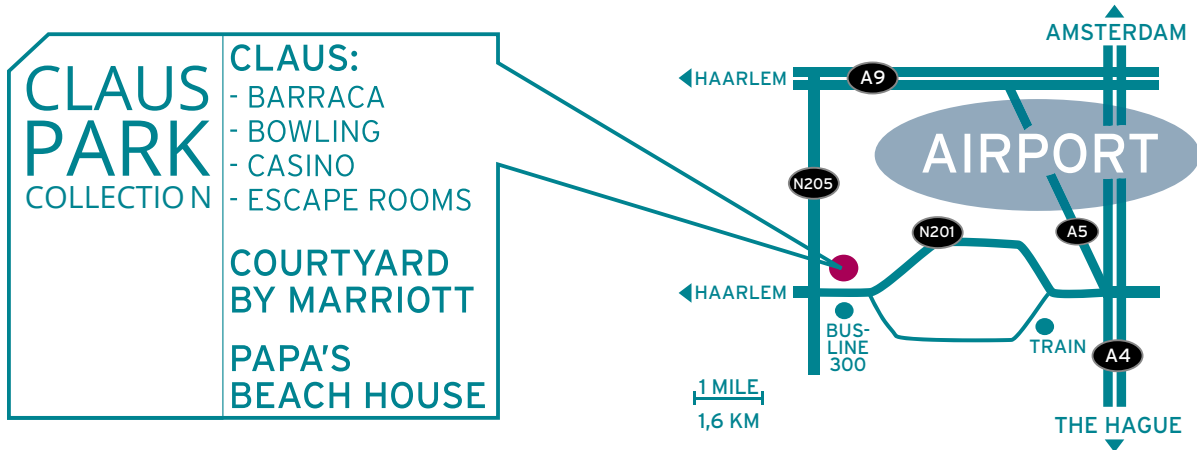

CLAUS PARK COLLECTION

VANAF DE A4 (AMSTERDAM / DEN HAAG)

- afslag 3 Hoofddorp N201
- volg N201 richting Hoofddorp / Heemstede / Haarlem
- afslag Haarlemmermeerse Bos
- volg borden Claus / Courtyard

VANAF HAARLEM / HEEMSTEDE

- richting Hoofddorp
- volg N201 richting Hoofddorp
- afslag Haarlemmermeerse Bos
- volg borden Claus / Courtyard

BUSVERBINDING

- Vanaf Schiphol
- Zuidtangent lijn 300 (bus halte B2)
 - Halte "Overbos" uitstappen
 - Vanaf halte "Overbos" 5 min. / 300 mtr. lopen

- Vanaf Haarlem of Hoofddorp
- Zuidtangent lijn 300
 - Bus 340
 - Halte "Overbos" uitstappen
 - Vanaf halte "Overbos" 5 min. / 300 mtr. lopen

Vertrek bus 300 10 keer per uur, 's nachts 1 keer per uur.

FROM THE A4 (AMSTERDAM / DEN HAAG)