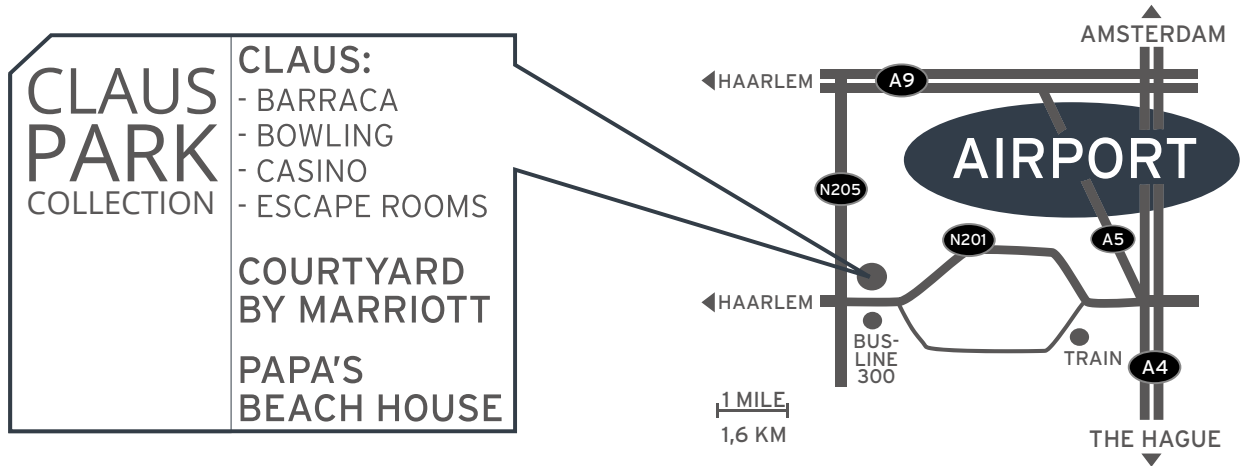

CLAUS BOWLING

VANAF DE A4 (AMSTERDAM / DEN HAAG)

- afslag 3 Hoofddorp N201
- volg N201 richting Hoofddorp / Heemstede / Haarlem
- afslag Haarlemmermeerse Bos
- volg borden Claus / Courtyard

VANAF HAARLEM / HEEMSTEDE

- richting Hoofddorp
- volg N201 richting Hoofddorp
- afslag Haarlemmermeerse Bos
- volg borden Claus / Courtyard

BUSVERBINDING

- Vanaf Schiphol
- Zuidtangent lijn 300 (bus halte B2)
 - Halte "Overbos" uitstappen
 - Vanaf halte "Overbos" 5 min. / 300 mtr. lopen

- Vanaf Haarlem of Hoofddorp
- Zuidtangent lijn 300
 - Bus 340
 - Halte "Overbos" uitstappen
 - Vanaf halte "Overbos" 5 min. / 300 mtr. lopen

Vertrek bus 300 10 keer per uur, 's nachts 1 keer per uur.

FROM THE A4 (AMSTERDAM / DEN HAAG)